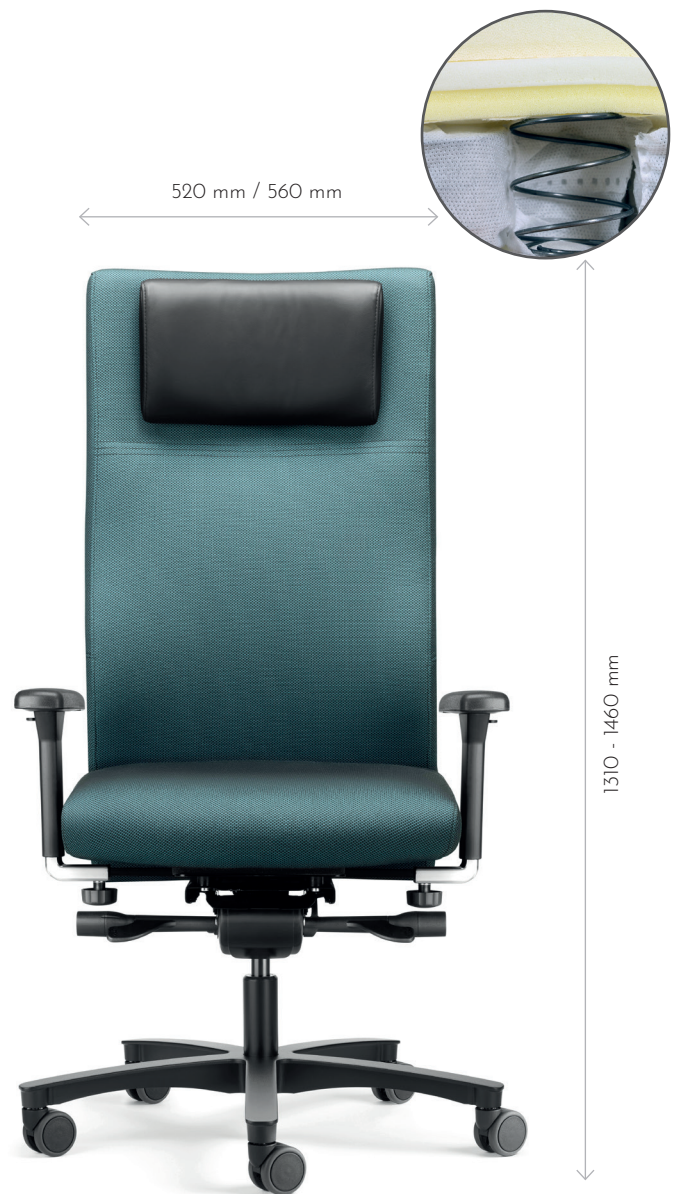

Synchronmechanik mit Sitztiefenverstellung

AUSSTATTUNG

Ergonomischer Muldensitz

Taschenfederkern mit 2 cm Viskoschaum in Sitz und Rücken

Extra breiter Sitz und Rücken

Sitztiefenverstellung

Stufenlose Sitzhöhenverstellung inklusive Sitztiefendämpfung

Rückenlehnenhöhe in 8 Positionen einstellbar

Sitzöffnungswinkel der Rückenlehne in 5 Positionen arretierbar

Anlehndruck der Rückenlehne von 80 - 170 kg einstellbar

Kopfstütze aus Echtleder (abwischbar) und höhenverstellbar

Bedienungsanleitung am Stuhl

AUSSTATTUNG OPTIONAL

Fixierung der ERGO TOP®-Technologie

Lordosenstütze in der Tiefe bis 35 mm verstellbar

Multifunktionskopfstütze, verstellbar in Höhe und Neigung

ABMESSUNGEN

Sitzhöhe:	450 - 551 mm
Sitzbreite LG 6H / LG 7H:	540 mm / 580 mm
Sitztiefe:	490 - 540 mm
Rückenlehnenhöhe ab Sitz:	730 - 800 mm
Rückenlehnenbreite LG 6H / LG 7H:	520 mm / 560 mm
Armlehnen über Sitz:	178 - 288 mm
Gesamthöhe:	1310 - 1460 mm
Gesamtbreite	710 - 770 mm
Gesamttiefe:	590 mm